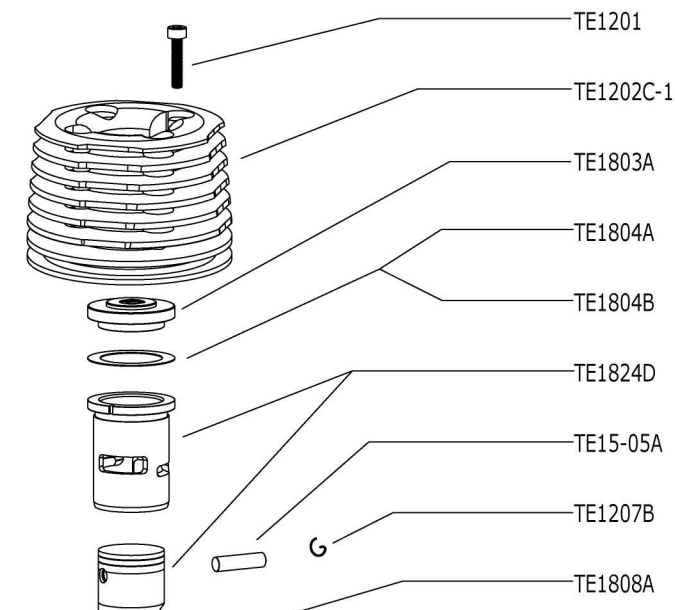

# 18 SIDE EXHAUST ENGINE Pull Starter

TE9018  
TE9005  
TE9016  
  
TE15904  
TE15907  
TE12906  
TE15905  
TE1210A

## CARBURETOR

### TECHNICAL DATA:

Type :	Cubic Capacity :	Bore :	Stroke :	R.P.M :	Power :	Weight :
PT18S01BS	2.74 cc	15.90 mm	14.70 mm			280 g