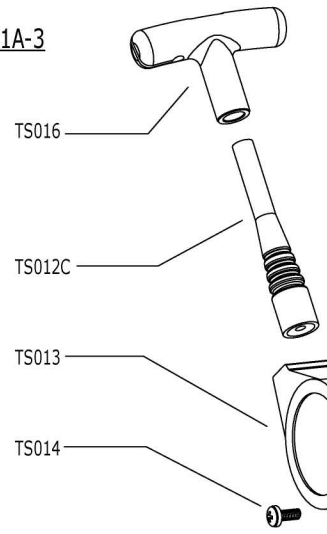

18 SIDE EXHAUST ENGINE Pull Starter

TE9018
TE9005
TE9016

TE15904
TE15907
TE12906
TE15905
TE1210A

CARBURETOR

TS1A-3

TS1K

TECHNICAL DATA:

Type :	Cubic Capacity :	Bore :	Stroke :	R.P.M :	Power :	Weight :
PT18S01BS	2.74 cc	15.90 mm	14.70 mm			280 g