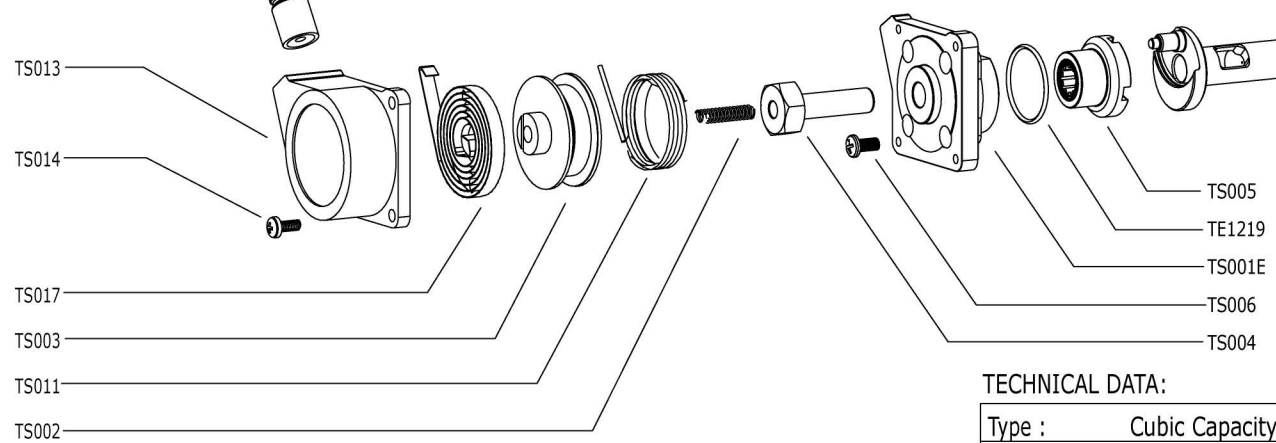

# 18 SIDE EXHAUST ENGINE Pull Starter

TE9018  
TE9005  
TE9016  
  
TE15904  
TE15907  
TE12906  
TE15905  
TE1210A

### TECHNICAL DATA:

Type :	Cubic Capacity :	Bore :	Stroke :	R.P.M :	Power :	Weight :
PT18S01BS	2.74 cc	15.90 mm	14.70 mm			280 g