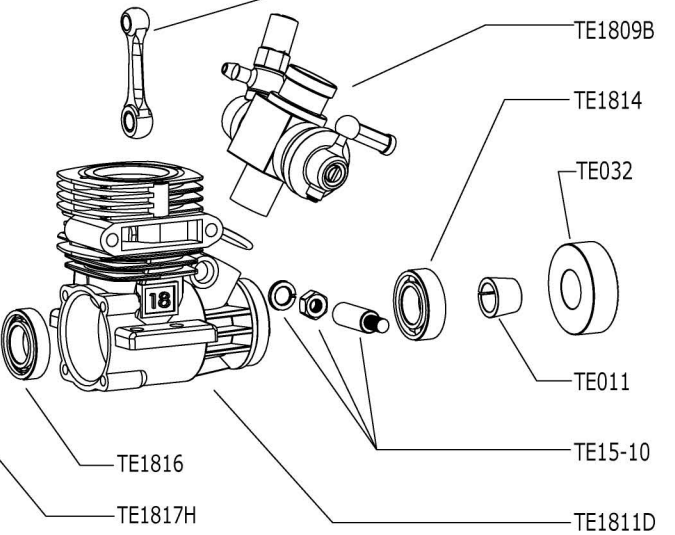

# 18 SIDE EXHAUST ENGINE Pull Starter

TE9018  
TE9005  
TE9016  
  
TE15904  
TE15907  
TE12906  
TE15905  
TE1210A

## CARBURETOR

### TECHNICAL DATA:

Type :	Cubic Capacity :	Bore :	Stroke :	R.P.M :	Power :	Weight :
PT18S01BS	2.74 cc	15.90 mm	14.70 mm			280 g