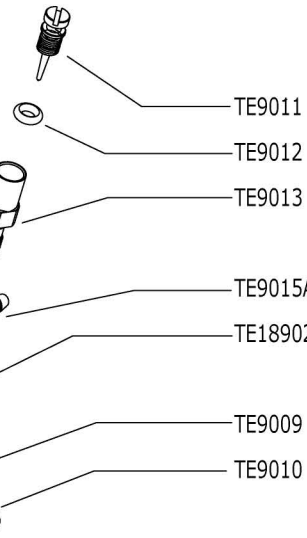

# 18 SIDE EXHAUST ENGINE Pull Starter

TE9018  
TE9005  
TE9016  
  
TE15904  
TE15907  
TE12906  
TE15905  
TE1210A

## TS1A-3

### TECHNICAL DATA:

Type :	Cubic Capacity :	Bore :	Stroke :	R.P.M :	Power :	Weight :
PT18S01BS	2.74 cc	15.90 mm	14.70 mm			280 g